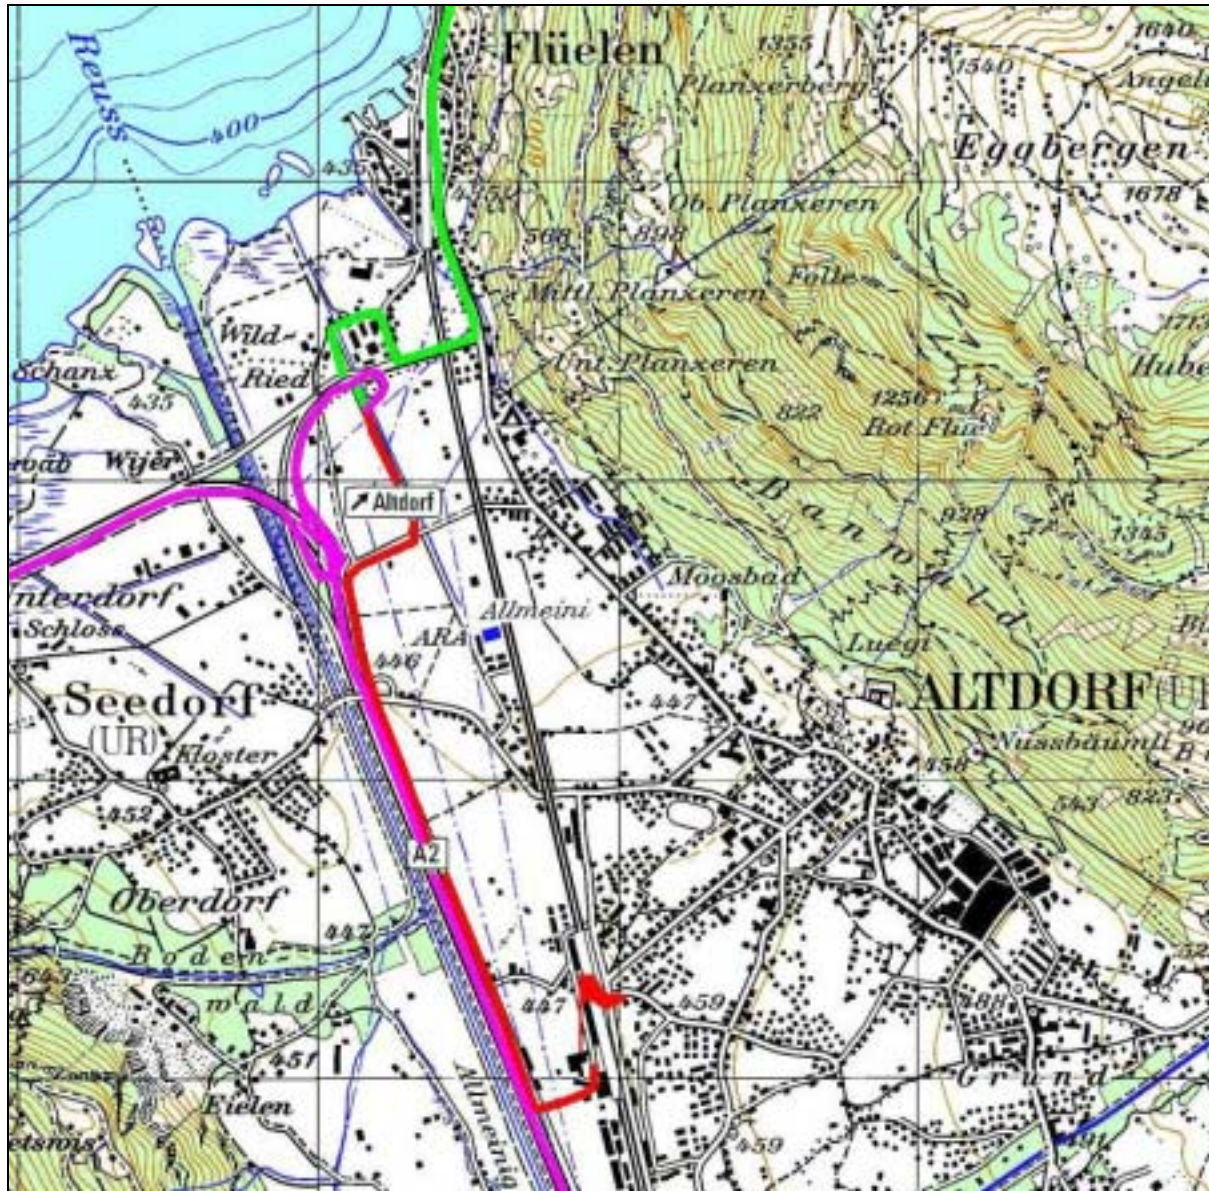

Wegbeschreibung von Axenstrasse (A4)

Wegbeschreibung von Axenstrasse(A4)

- Kreisell rechts Richtung Autobahnauffahrt A2
- nach 200 m rechts Ausfahrt Richtung Bahnhof - Flüelen
- nach 100 m Kreisell links Richtung Seedorf – Attinghausen
- 3 x 90 ° Kurven
- entlang der Autobahn ca. 2 km
- nach 3 Industriegebäuden Wegweiser Entsorgungszentrum folgen